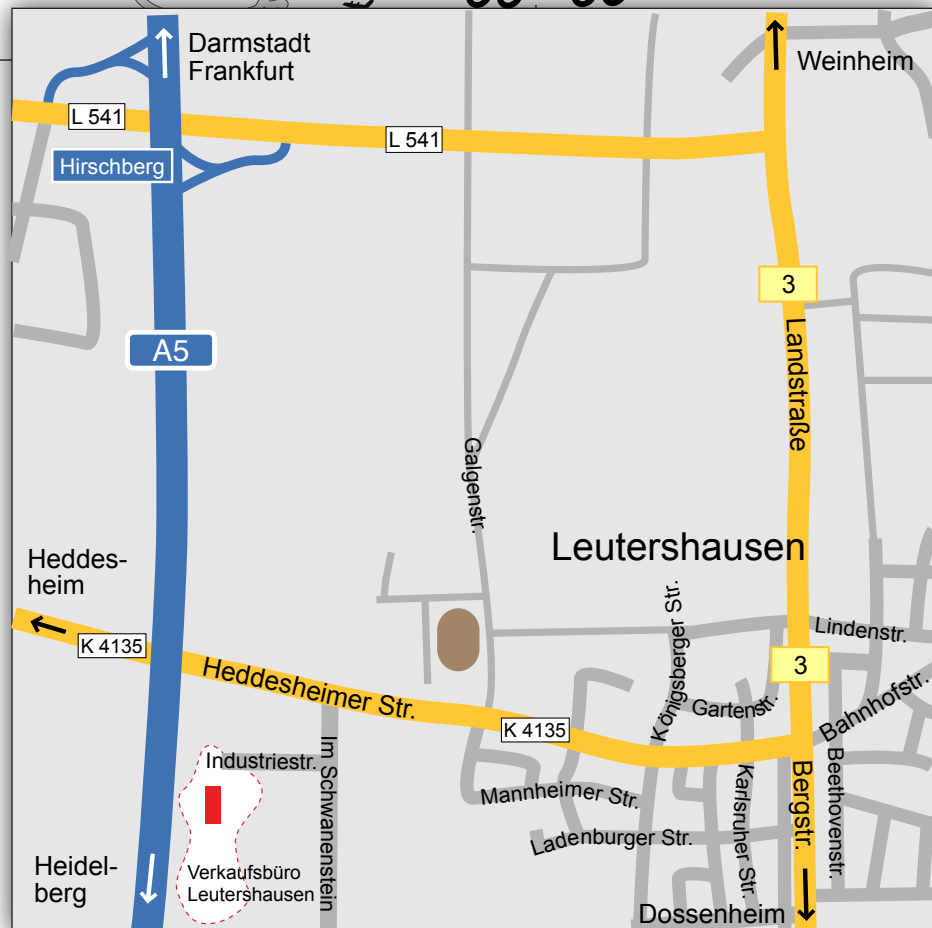

www.transportbetonleutershausen.de